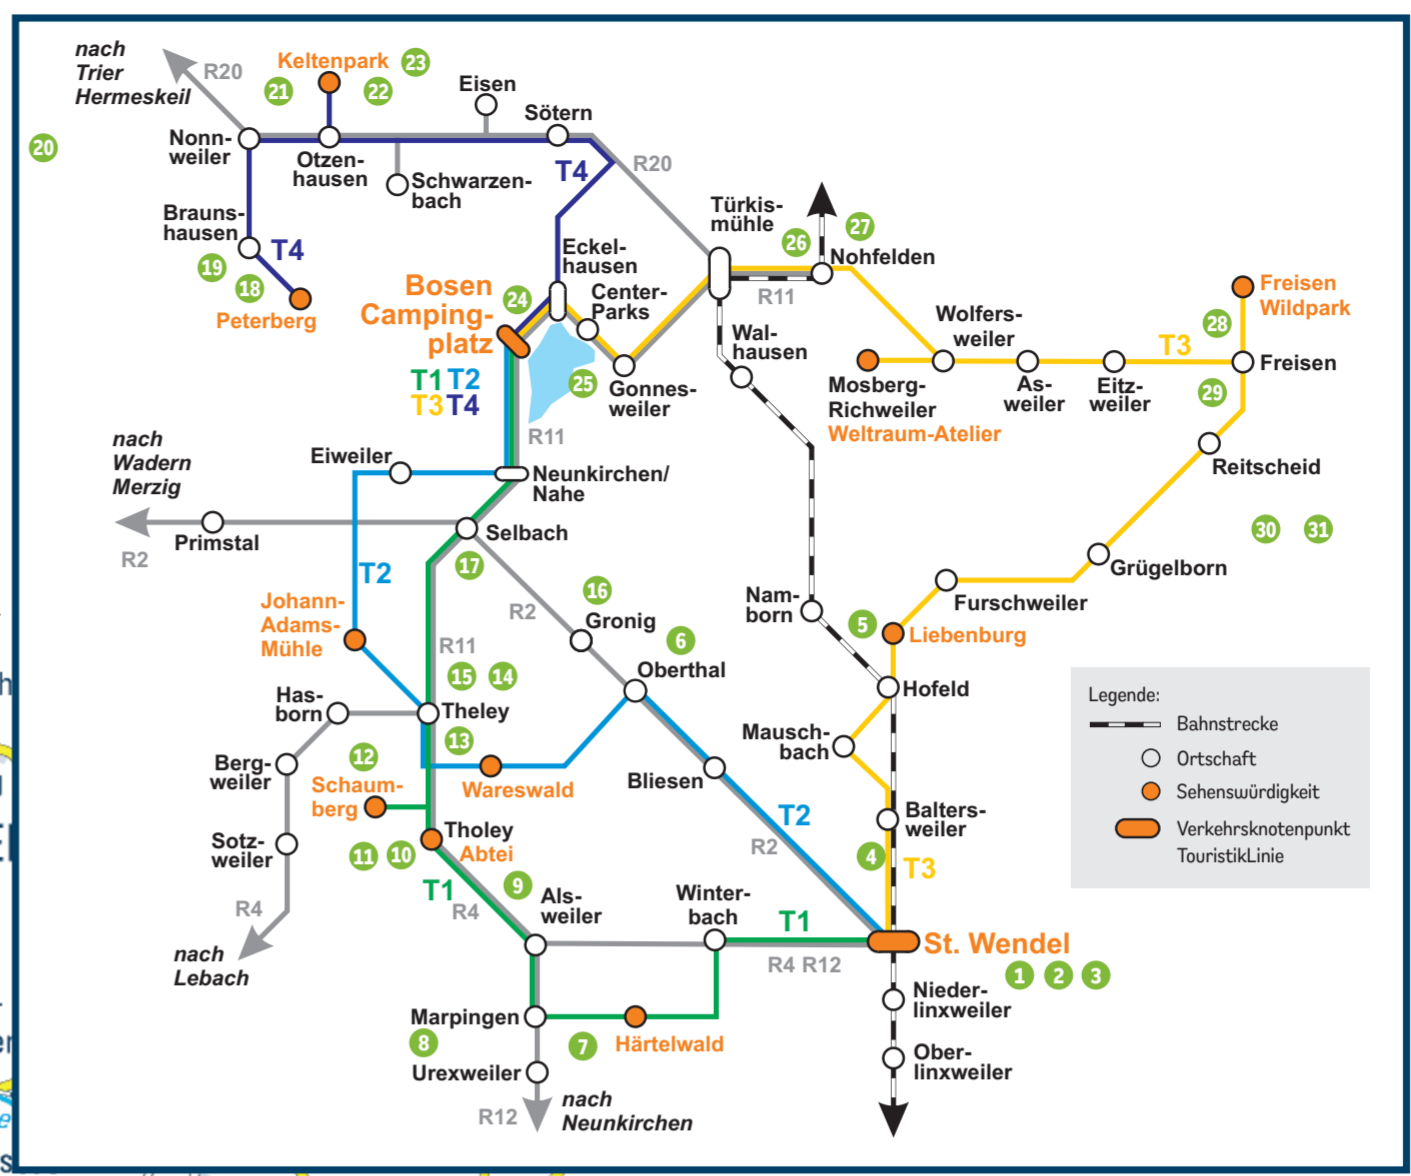

Gute Fahrt
wünschen
wenda & Linus!

Auf Entdeckertour

- 1 Missionshaus
- 2 Wendelinusbasilika
- 3 Museum St. Wendel
- 4 Straße der Skulpturen
- 5 Liebenburg
- 6 Valentinskapelle und Steinerer Kreuzweg
- 7 Marienverehrungsstätte Härtelwald
- 8 Segelfluggzentrum
- 9 Hiwuelhaus
- 10 Museum Theulegium
- 11 Benediktinerabtei Tholey
- 12 Schaumberg mit Turm
- 13 Vicus Wareswald
- 14 Johann-Adams-Mühle
- 15 Hofgut Imsbach
- 16 Momborg
- 17 Nahequelle mit Wildgehege
- 18 Sternwarte Peterberg
- 19 Freizeitzentrum Peterberg
- 20 Historische Nagelschmiede
- 21 Talsperre Nonnweiler
- 22 Keltischer Ringwall mit Keltendorf
- 23 Nationalpark Hunsrück-Hochwald
- 24 Kunstzentrum Bosener Mühle
- 25 Bostalsee
- 26 Burg Veldenz
- 27 Saarländisches Museum für Mode und Tracht
- 28 Naturwildpark Freisen
- 29 Mineralienmuseum Freisen
- 30 Mineralogisches Museum Oberkirchen
- 31 Ostertalbahn

Linie T1 Bosen - Selbach - Tholey - Tholey - Marpingen - St. Wendel

Table with columns: Fahrtdauer, Fahrtdatum, and stations (302-422). Includes route details for line T1.

Linie T2 St. Wendel - Oberthal - Tholey - Eiweller - Bostalsee

Table with columns: Fahrtdatum, Fahrtdauer, and stations (301-409). Includes route details for line T2.

Linie T2 Bostalsee - Eiweller - Tholey - Oberthal - St. Wendel

Table with columns: Fahrtdauer, Fahrtdatum, and stations (302-410). Includes route details for line T2.

Linie T4 Bostalsee - Otzenhausen - Braunhausen

Table with columns: Fahrtdauer, Fahrtdatum, and stations (312-410). Includes route details for line T4.