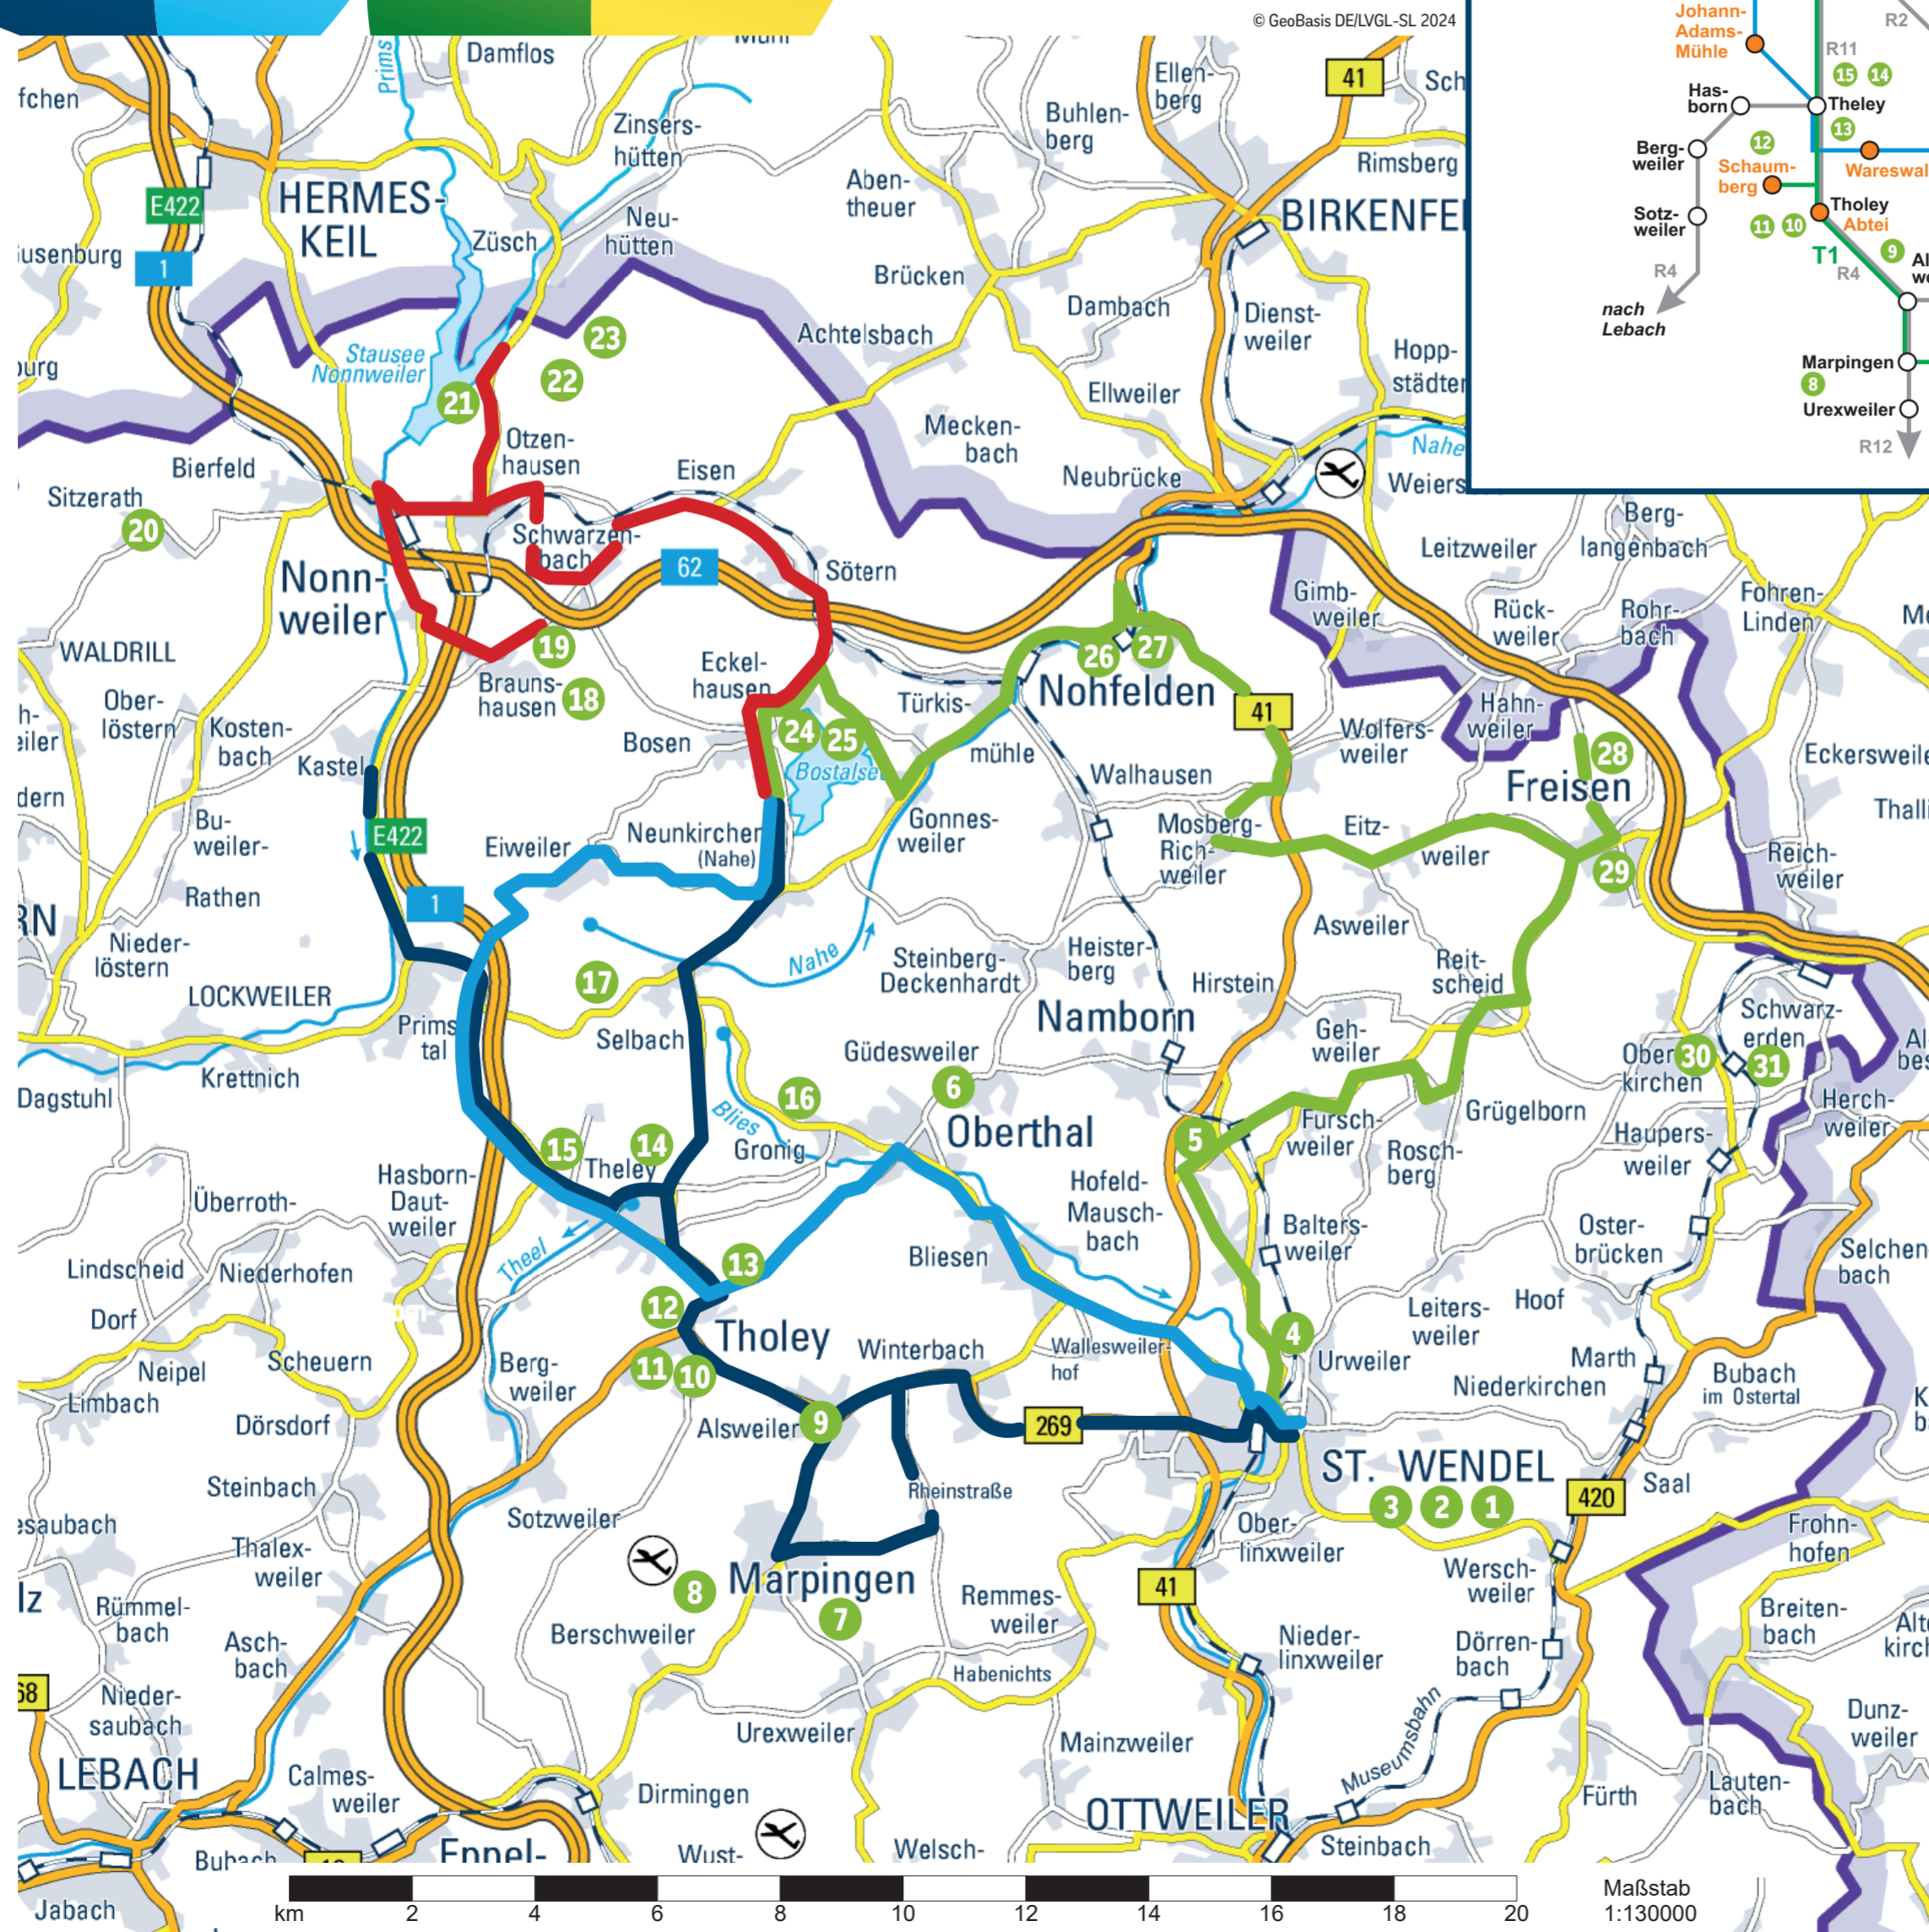

Gute Fahrt
wünschen
wenda & Linus!

Auf Entdeckertour

- 1 Missionshaus
- 2 Wendelinusbasilika
- 3 Museum St. Wendel
- 4 Straße der Skulpturen
- 5 Liebenburg
- 6 Valentinskapelle und Steinerer Kreuzweg
- 7 Marienverehrungsstätte Härtelwald
- 8 Segelfluggzentrum
- 9 Hiwuelhaus
- 10 Museum Theulegium
- 11 Benediktinerabtei Tholey
- 12 Schaumberg mit Turm
- 13 Vicus Wareswald
- 14 Johann-Adams-Mühle
- 15 Hofgut Imsbach
- 16 Momborg
- 17 Nahequelle mit Wildgehege
- 18 Sternwarte Peterberg
- 19 Freizeitzentrum Peterberg
- 20 Historische Nagelschmiede
- 21 Talsperre Nonnweiler
- 22 Keltischer Ringwall mit Keltendorf
- 23 Nationalpark Hunsrück-Hochwald
- 24 Kunstzentrum Bosener Mühle
- 25 Bostalsee
- 26 Burg Veldenz
- 27 Saarländisches Museum für Mode und Tracht
- 28 Naturwildpark Freisen
- 29 Mineralienmuseum Freisen
- 30 Mineralogisches Museum Oberkirchen
- 31 Ostertalbahn

Linie T1 Bosen - Selbach - Tholey - Tholey - Marpingen - St. Wendel

Table with columns: Fahrtdauer, Fahrtdatum, and stations (302-422). Includes route details for line T1.

Linie T2 St. Wendel - Oberthal - Tholey - Eiweller - Bostalsee

Table with columns: Fahrtdatum, Fahrtdauer, and stations (301-409). Includes route details for line T2.

Linie T2 Bostalsee - Eiweller - Tholey - Oberthal - St. Wendel

Table with columns: Fahrtdauer, Fahrtdatum, and stations (302-410). Includes route details for line T2.

Table with columns: Fahrtdauer, Fahrtdatum, and stations (502-755). Includes route details for line T3.

Linie T4 Braunhausen - Otzenhausen - Bostalsee

Table with columns: Fahrtdatum, Fahrtdauer, and stations (501-755). Includes route details for line T4.